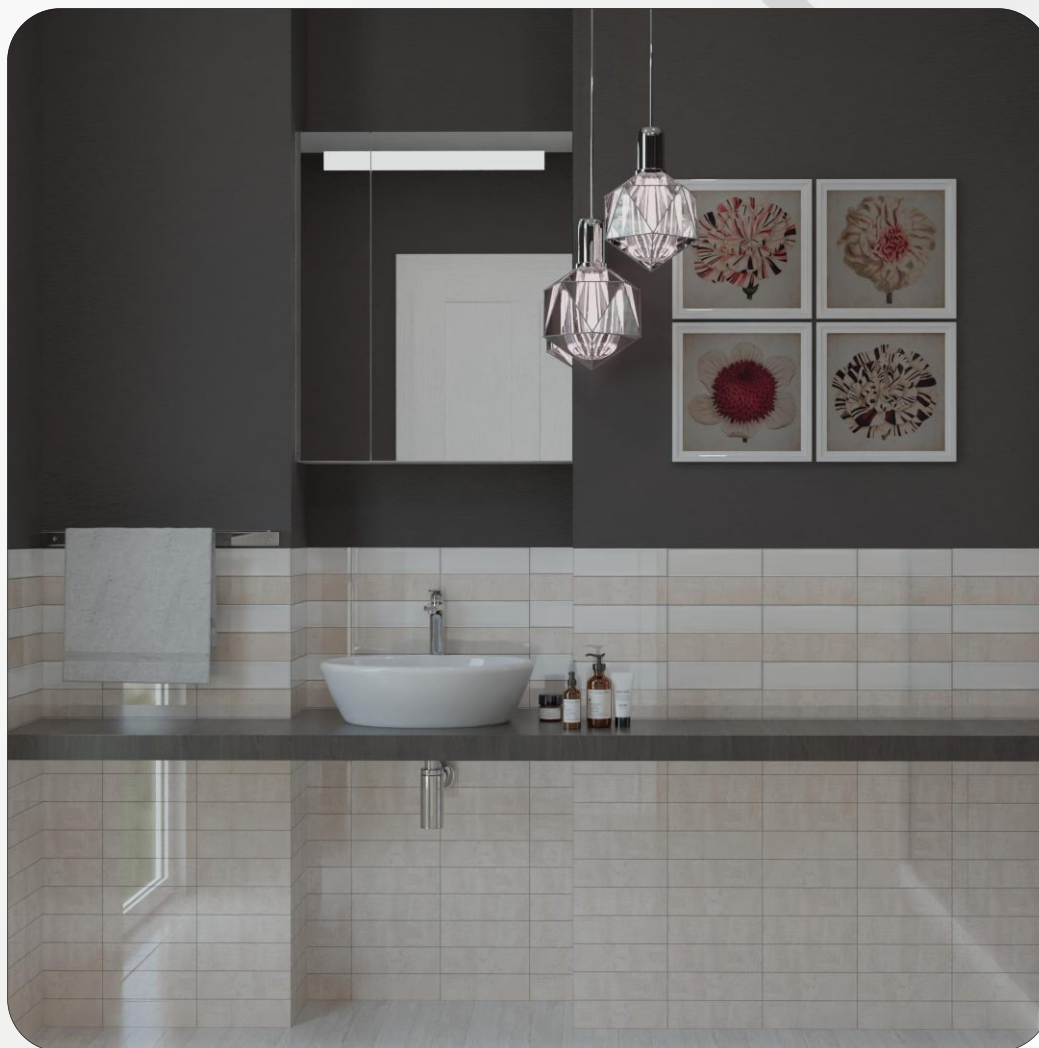

Керамическая плитка / Россия

19

Коллекция **Viva**

Керамическая плитка / Россия

20

Viva

Beige

↗ 200*59*7 мм