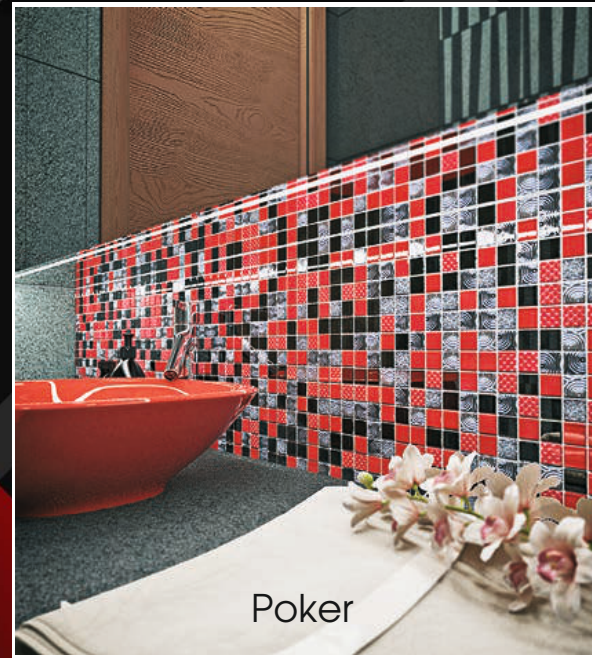

NEW

148•8 300•300

Mirror Bronze

Domino

Poker

23•23•6 300•300

Aster

23•23•6 300•300