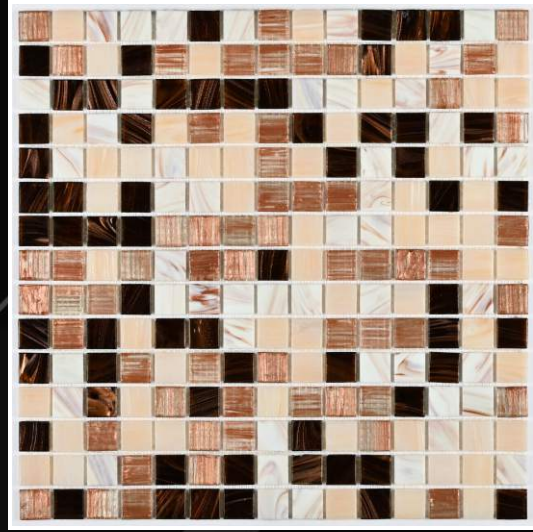

Verde

20•20•4 327•327

Simple Blue (на бумаре)

20•20•4 327•327

Boston

20•20•4 327•327

Royal Blue

25•25•4 300•300

Coral Sea

25•25•4 300•300

Light Grey

20•20•4 327•327

Step - 1

20•20•4 327•327

КЕРАМИЧЕСКАЯ
МОЗАИКА

Smoke