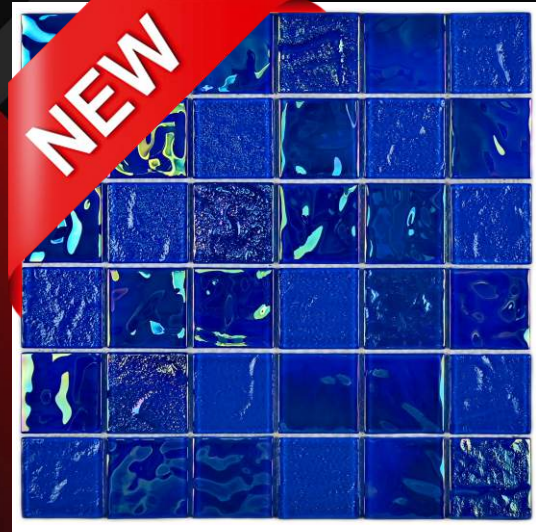

СТЕКЛЯННАЯ
МОЗАИКА

Bondi Breeze - 25

25•25•4 300•300

Bondi Black - 25

25•25•4 300•300

Bondi Dark Blue - 25

25•25•4 300•300

Bondi Blue - 48