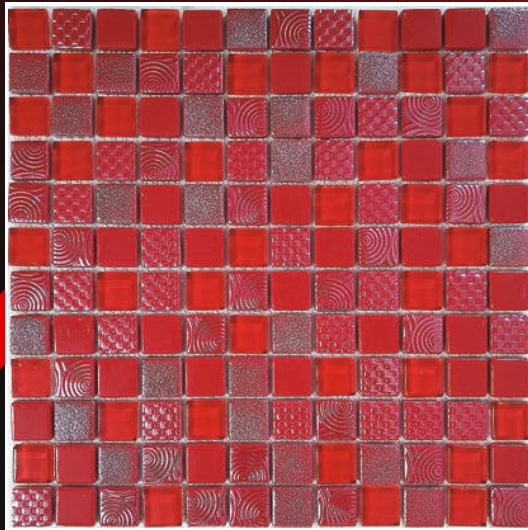

NEW

148•8 300•300

Mirror Bronze

Domino

Poker

23•23•6 300•300

Aster

23•23•6 300•300