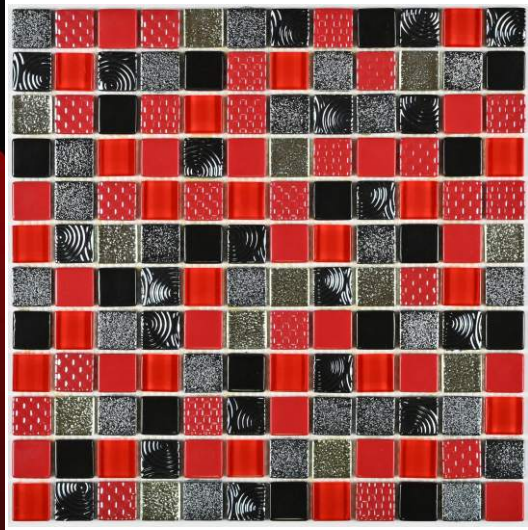

NEW

148•8 300•300

Mirror Bronze

Domino

Poker

23•23•6 300•300

Aster

23•23•6 300•300